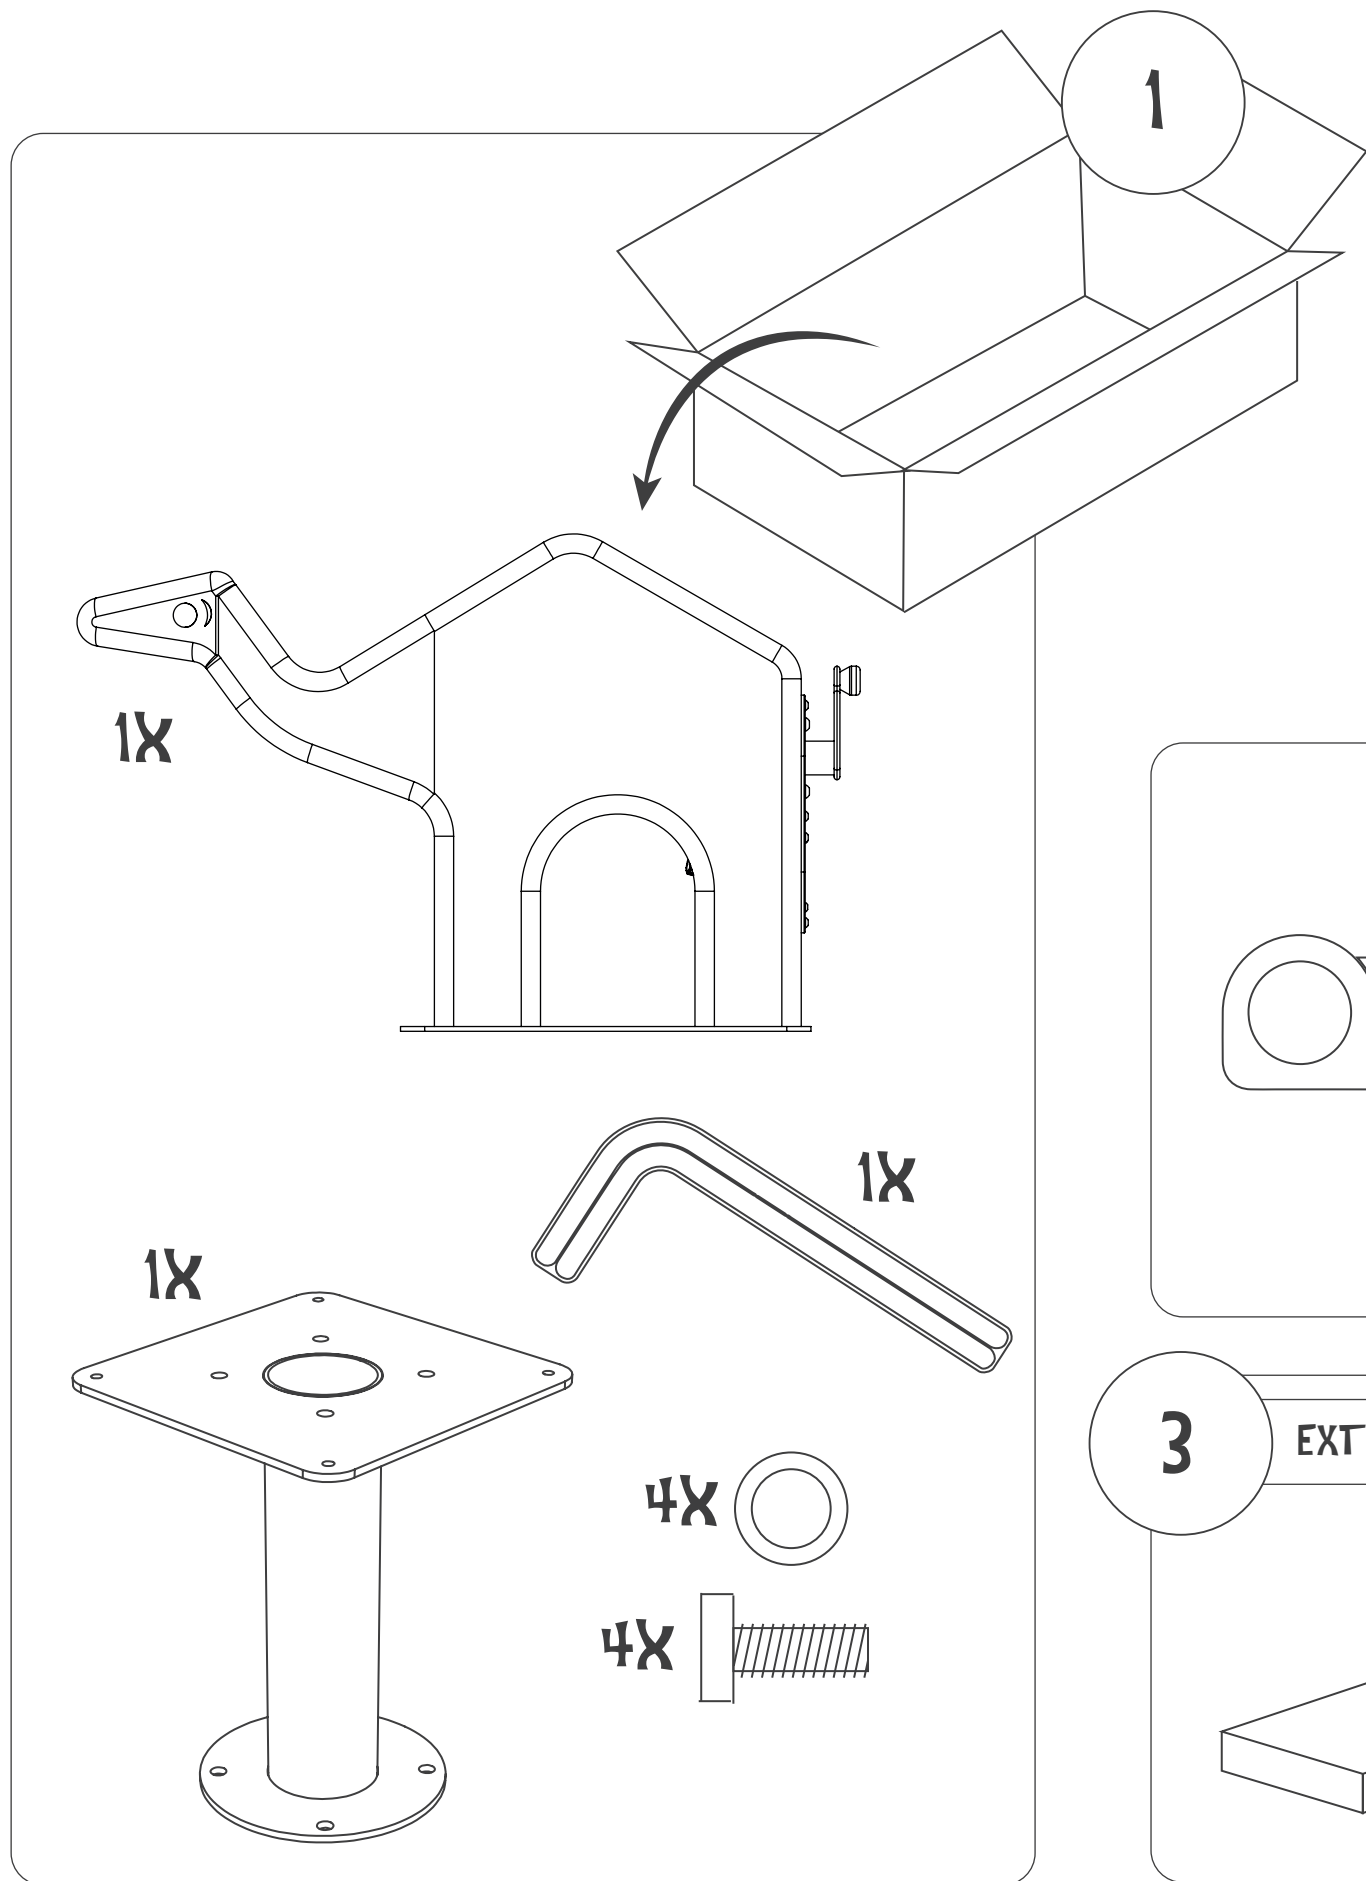

 35 kilogram

Elephant:  
662 x 395 x 190 mm  
Rhino:  
773 x 400 x 250 mm  
Dromedary:  
811 x 510 x 200 mm

# LIVING ANIMAL INSTALLATION INSTRUCTION

LA90090\_31032022

1

2

3

4

1

2