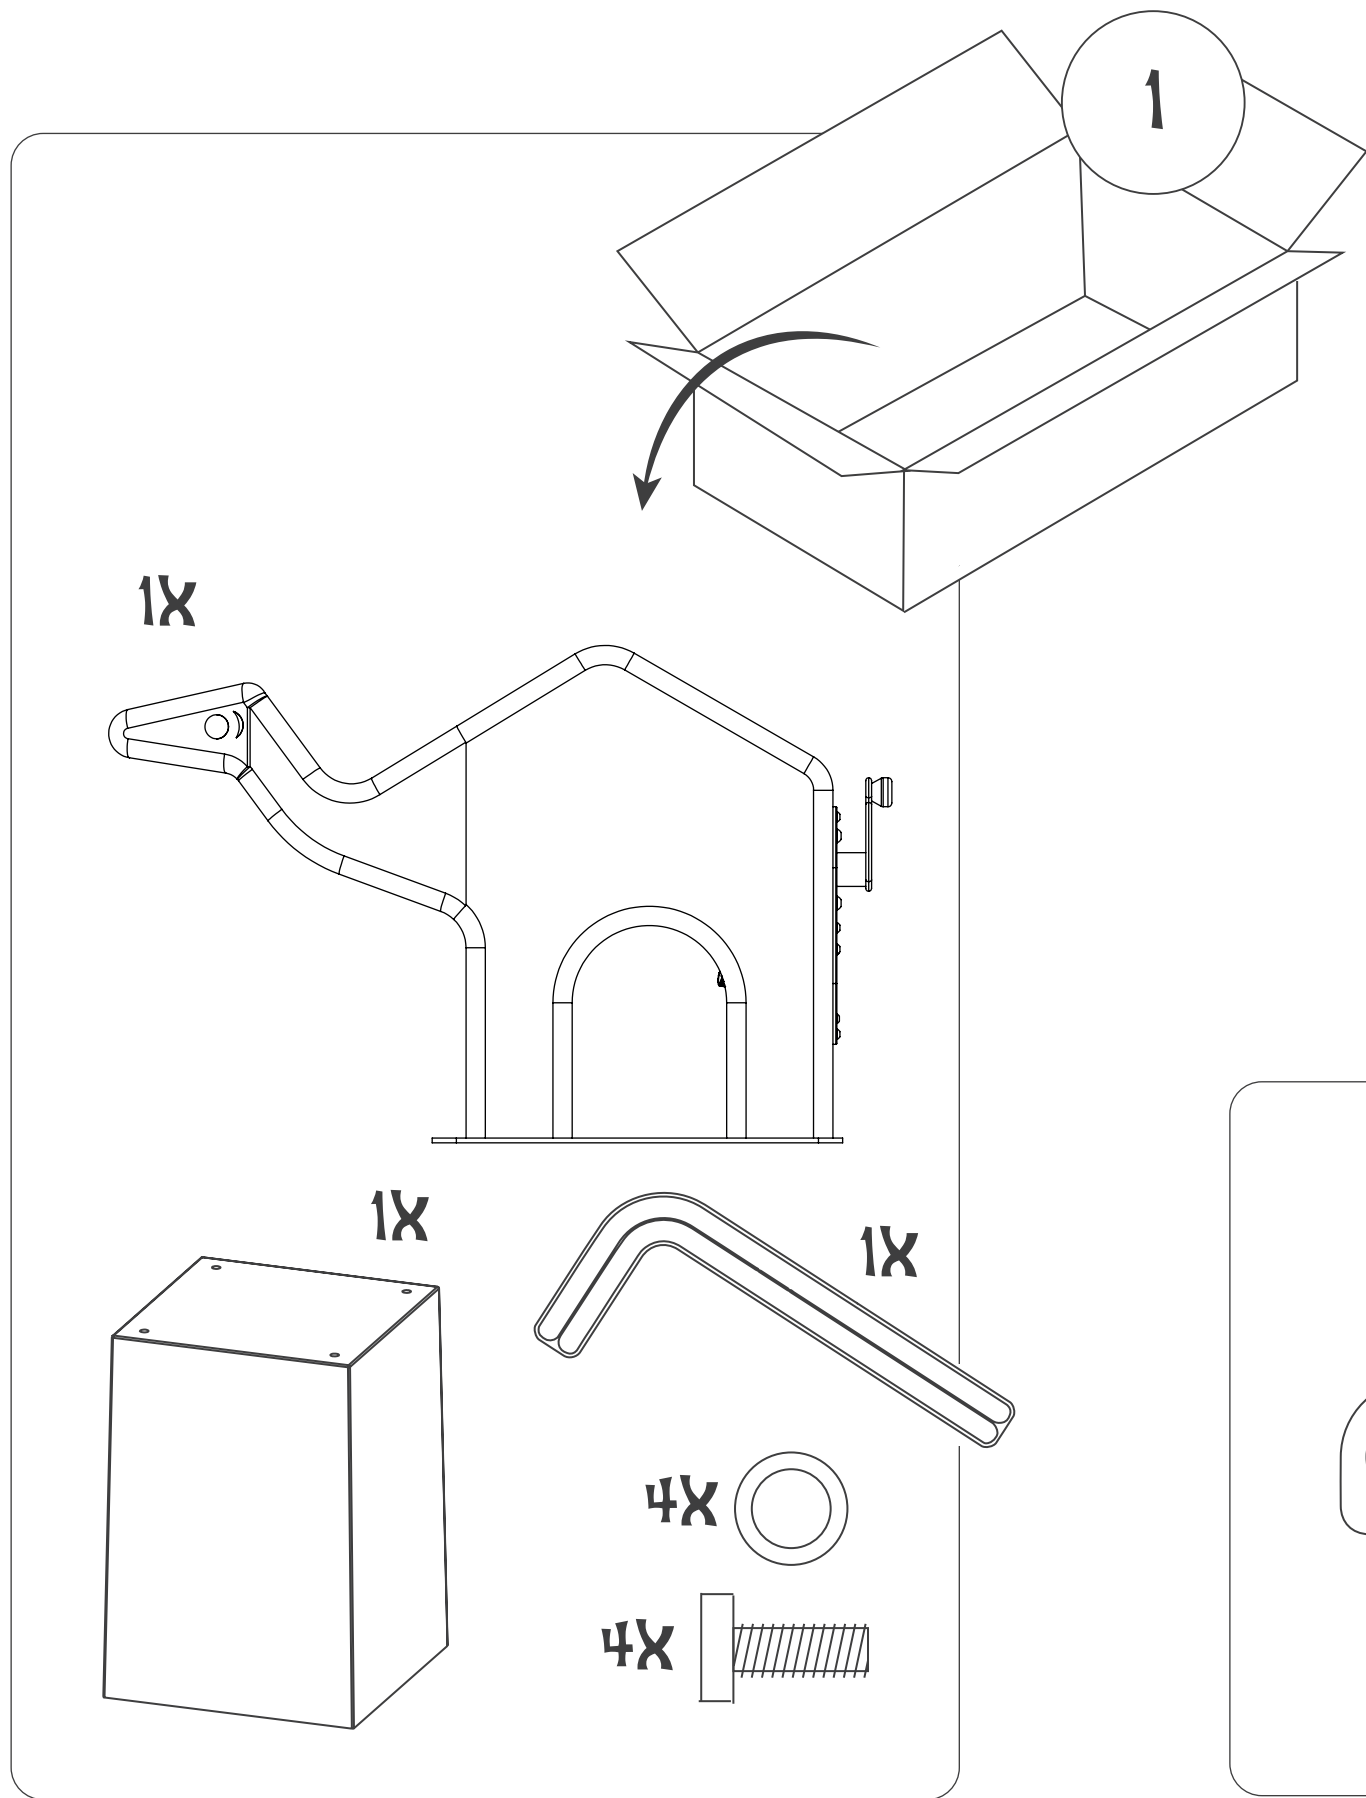

 35 kilogram

Elephant:  
662 x 395 x 190 mm  
Rhino:  
773 x 400 x 250 mm  
Dromedary:  
811 x 510 x 200 mm

# LIVING ANIMAL INSTALLATION INSTRUCTION

LA90090\_31032022

1

2

3

4

1

2